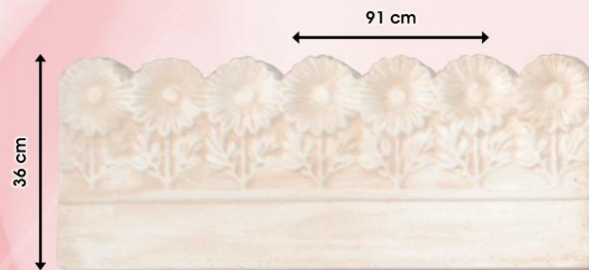

LAMPIONE CHIERI
43 cm X 220 cm - art. 1156

Arredo Giardino

CORDOLO CURVO AIUOLE
66 cm x 30 cm - art. 1157

CORDOLO PER AIUOLE
113 cm x 30 cm - art. 1158

CORDOLO PER AIUOLE
175 cm x 30 cm - art. 1159

Arredo Giardino

BORDO PER AIUOLA 1
91 cm x 36 cm – art. 1160

BORDO PER AIUOLA 2
96 cm x 32 cm – art. 1161

BORDO PER AIUOLA 1
100 cm x 32 cm – art. 1162

CORDOLI PER AIUOLA
100 cm x 30 cm – art. 1163

Arredo Giardino

SFERA CON PIZZO
30 cm x 50 cm - art. 1164