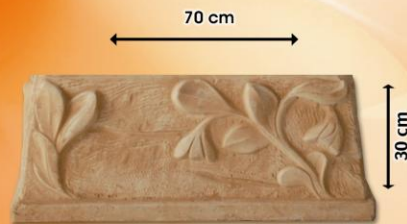

SIRENA
43 cm x 110 cm - art. 082

Le Statue

PAOLINA
40 cm x 120 cm - art. 083

VENERE ACQUAIOLA
38 cm x 123 cm - art. 084

DORIDE
32 cm x 130 cm - art. 085

BACCO ALLA FONTE
70 cm x 130 cm - art. 086

VENERE ALLA FONTE
70 cm x 100 cm - art. 087

Le Statue

GIANO
45 cm x 100 cm - art. 090

PESCATORE
40 cm x 91 cm - art. 091

LEUCOTEA
25 cm x 75 cm - art. 092

Le Statue

45 cm

MELISSA
45 cm x 100 cm - art. 093

36 cm