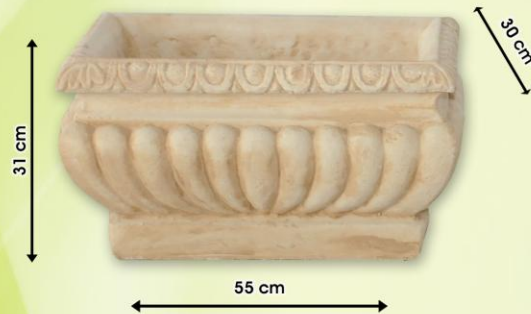

Le Statue

EBE
38 cm x 120 cm - art. 068

EBE
35 cm x 100 cm - art. 069

EBE
30 cm x 90 cm - art. 070

Le Statue

60 cm

120 cm

DIANA 2
60 cm x 120 cm - art. 071

CASSETTA BRUNELLO 2
53 cm x 31 cm - art. 205

CASSETTA BRUNELLO
76 cm x 34 cm x 32 cm - art. 206

CASSETTA BRUNELLO 3
100 cm x 35 cm x 32 cm - art. 206

CASSETTA ALTEA
100 cm x 68 cm x 35 cm - art. 208

CASSETTA FESTONATA
100 cm x 48 cm x 45 cm - art. 209

CASSETTA PUNTA DIAMANTE
100 cm x 40 cm x 53 cm - art. 210

CASSETTA PRIMAVERA
100 cm x 44 cm x 46 cm - art. 211

CASSETTA MILLERIGHE
95 cm x 45 cm x 41 cm - art. 212

CASSETTA BUCCIARDATA
90 cm x 40 cm - art. 213

CASSETTA CESTINATA
90 cm x 40 cm x 33 cm - art. 214

CASSETTA DORIN
100 cm x 37 cm x 29 cm - art. 215

CASSETTA RIGATA 2
71 cm x 40 cm x 30 cm - art. 216

CASSETTA VEGA
55 cm x 30 cm x 31 cm - art. 217

CASSETTA BAROLO
56 cm x 32 cm x 20 cm - art. 218