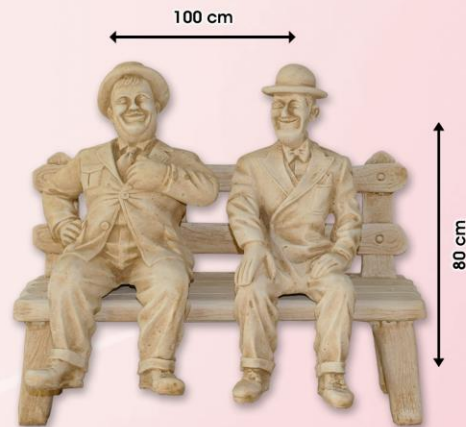

NANI GIGANTI BIANCHI
BIANCANEVE h 110 cm
NANI h 60 cm
art. 1110

Arredo Giardino

CUCCIA 1
87 cm x 102 cm - art. 1115

CUCCIA 3
56 cm x 58 cm - art. 1116

CUCCIA 2
65 cm x 84 cm - art. 1117

Arredo Giardino

100 cm

80 cm

PANCHINA STANLIO E OLIO
100 cm X 80 cm - art. 1118

80 cm

75 cm

PANCHINA CON VECCHI
80 cm X 75 cm - art. 1119

100 cm

80 cm

PANCHINA BIMBI BACIO
100 cm X 80 cm - art. 1120