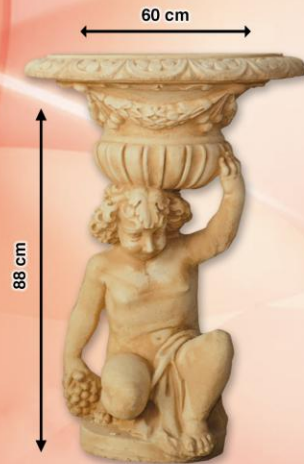

PUTTO CAPRI DESTRA
50 cm x 85 cm - art. 561