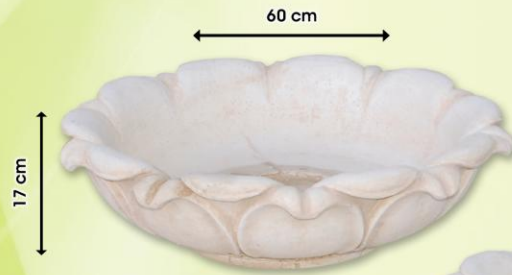

VASO COPPA
38 cm x 30 cm - art. 348

VASO BOCCIUOLO
40 cm x 40 cm - art. 349

VASO CLIVIO
38 cm x 37 cm - art. 350

VASO ASPLENIUM
29 cm x 42 cm - art. 351

CIOTOLA FLORA
60 cm x 17 cm - art. 352

CIOTOLA FLORA CON BASE
60 cm x 30 cm - art. 353

CIOTOLA GEMINA
48 cm x 21 cm - art. 354

VASO BRUNELLO
35 cm x 38 cm - art. 355

VASO LYNX
35 cm x 35 cm - art. 356

VASO CORBELLO
24 cm x 22 cm - art. 357

VASO REALE
33 cm x 22 cm - art. 358

VASO VELO
29 cm x 25 cm - art. 359