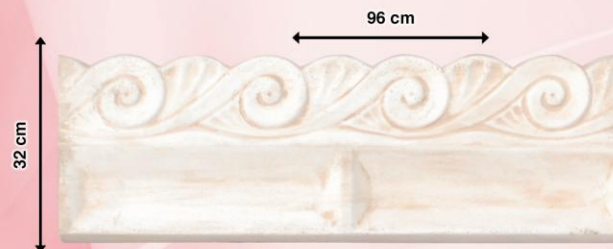

BORDO PER AIUOLA 1
91 cm x 36 cm – art. 1160

BORDO PER AIUOLA 2
96 cm x 32 cm – art. 1161