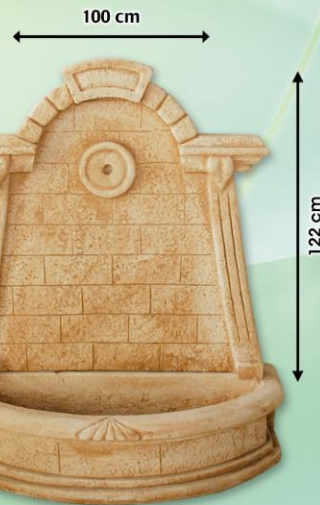

FONTANA SPAGNOLA 3
100 cm x 122 cm - art. 433