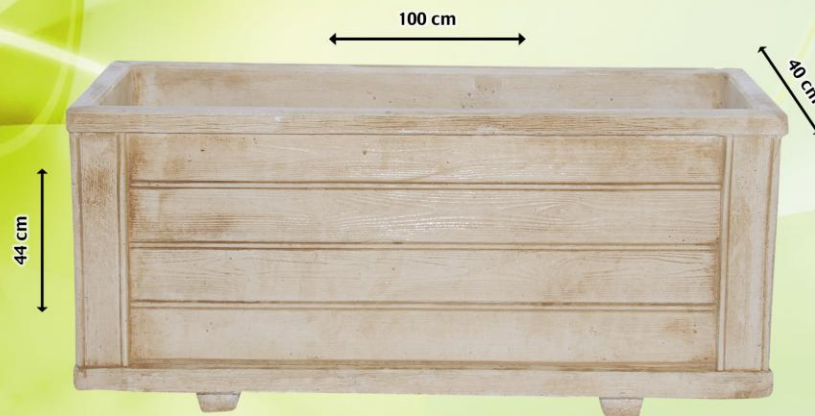

CASSETTA FINTO LEGNO
100 cm x 44 cm x 40 cm – art. 386