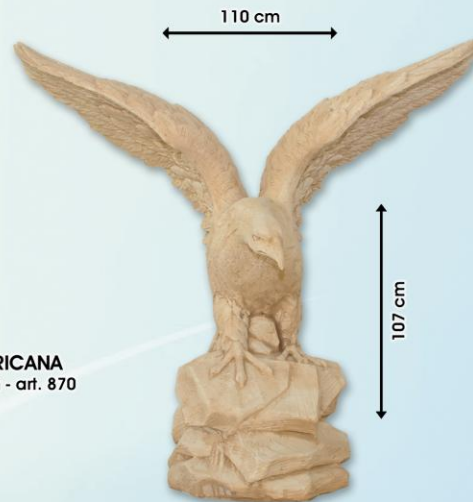

AQUILA AMERICANA
73 cm x 143 cm - art. 870

AQUILA GRANDE
110 cm X 107 cm - art. 871