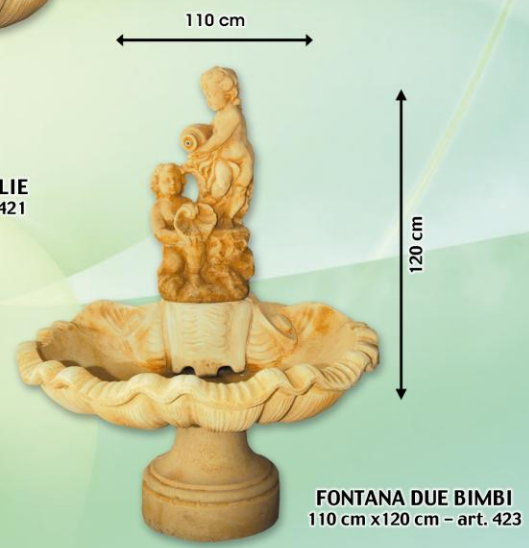

FONTANA DI NASSO
110 cm x 170 cm – art. 422

110 cm

120 cm

FONTANA DUE BIMBI
110 cm x 120 cm – art. 423