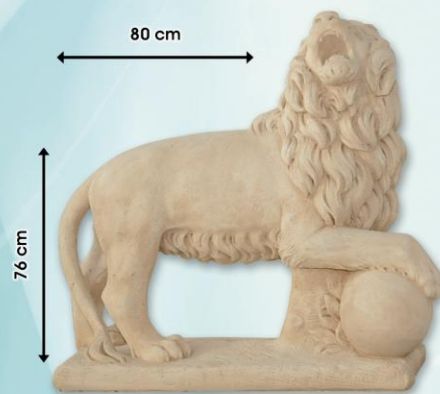

**LEONE GIGANTE
SINISTRO CON BASE**
65 cm x 185 cm - art. 851

**LEONE GIGANTE
DESTRO CON BASE**
65 cm x 185 cm - art. 850

Gli Animali

35 cm

81 cm

LEONE
35 cm X 81 cm - art. 852

50 cm

120 cm

LEONE DIRITTO
50 cm X 120 cm - art. 853

56 cm

21 cm

LEONE FARO
21 cm X 56 cm - art. 854

LEONE PALLADIO SINISTRO
80 cm X 76 cm - art. 855

LEONE PALLADIO DESTRO
80 cm X 76 cm - art. 856

LEONE MAISTO
27 cm x 60 cm
art. 857