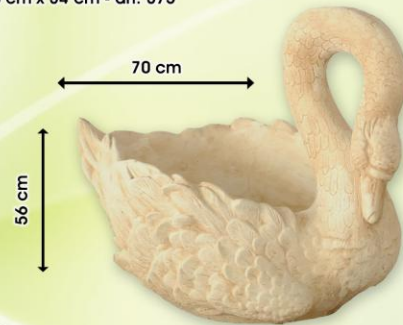

MORTAIO OPALE
53 cm x 30 cm - art. 366

MORTAIO 2 ANELLI
35 cm x 50 cm - art. 367

MORTAIO LUNGO
72 cm x 18 cm - art. 368

MORTAIO 4 MANICI
50 cm x 25 cm - art. 369

MORTAIO IRREGOLARE
60 cm x 20 cm - art. 370

MORTAIO SMALL
28 cm x 25 cm - art. 371

VASO GRAFITE
60 cm x 36 cm - art. 372

VASO MADDALIN
43 cm x 41 cm - art. 373

MORTAIO AGATA
60 cm x 25 cm - art. 374

CIGNO PICCOLO
40 cm x 34 cm - art. 375

OCA PORTAOMBRELLI
36 cm x 60 cm - art. 376

CIGNO PORTA VASO
70 cm x 56 cm - art. 377

PORTA OMBRELLI VIDOR
32 cm x 48 cm - art. 378

GATTO CON BORSA
50 cm x 34 cm - art. 379

VASO SPIRALE
26 cm x 52 cm - art. 380

VASO TANZA
60 cm x 68 cm - art. 381

VASO CORONA
48 cm x 50 cm - art. 382