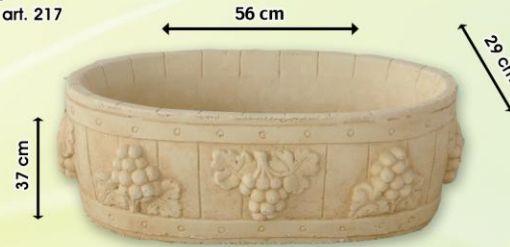

CASSETTA PUNTA DIAMANTE
100 cm x 40 cm x 53 cm - art. 210

CASSETTA PRIMAVERA
100 cm x 44 cm x 46 cm - art. 211

CASSETTA MILLERIGHE
95 cm x 45 cm x 41 cm - art. 212

CASSETTA BUCCIARDATA
90 cm x 40 cm - art. 213

CASSETTA CESTINATA
90 cm x 40 cm x 33 cm - art. 214

CASSETTA DORIN
100 cm x 37 cm x 29 cm - art. 215

CASSETTA RIGATA 2
71 cm x 40 cm x 30 cm - art. 216

CASSETTA VEGA
55 cm x 30 cm x 31 cm - art. 217

CASSETTA BAROLO
56 cm x 32 cm x 20 cm - art. 218

CASSETTA MINOTAURO
80 cm x 37 cm x 34 cm - art. 219

CASSETTA MANTA
70 cm x 34 cm x 30 cm - art. 220

VASO GIGANTE
125 cm x 90 cm - art. 221

VASO AUSTRALE
85 cm x 76 cm - art. 222

VASO REGIO
100 cm x 100 cm - art. 223

74 cm
57 cm
VASO CASSINO
57 cm x 74 cm - art. 224

73 cm
44 cm
VASO A MURO TOMAS
73 cm x 44 cm - art. 225

90 cm
70 cm
VASO CIVITANOVA
90 cm x 70 cm - art. 226

100 cm
70 cm
VASO TRIEMME
100 cm x 70 cm - art. 227