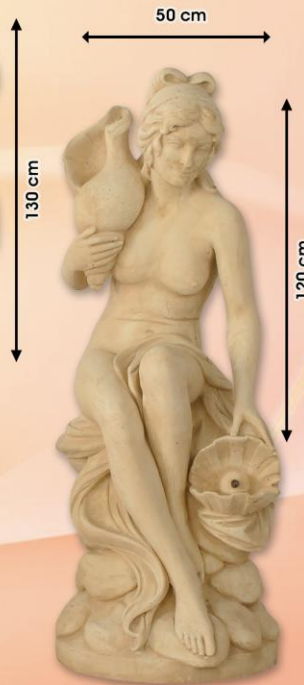

BACCO
60 cm x 140 cm - art. 063

43 cm

125 cm

VENERE ALLA FONTE
43 cm x 125 cm - art. 064

Le Statue

VENERE BOTTICELLI
44 cm x 120 cm - art. 065

VENERE BOTTICELLI
35 cm x 86 cm - art. 066

VENERE BOTTICELLI
27 cm x 75 cm - art. 067

Le Statue

EBE
38 cm x 120 cm - art. 068

EBE
35 cm x 100 cm - art. 069

EBE
30 cm x 90 cm - art. 070

Le Statue

60 cm

120 cm

DIANA 2
60 cm x 120 cm - art. 071

70 cm

132 cm

VENERE SORRISO
70 cm x 132 cm - art. 072

DAFNE
60 cm x 140 cm - art. 073

DAFNE CON CALICE
60 cm x 140 cm - art. 074

Le Statue

IDRA DI LERNA
33 cm x 140 cm - art. 075

MUSICO
40 cm x 130 cm - art. 076

CALIPSO
50 cm x 120 cm - art. 077

130 cm

50 cm

ZIMELLA
50 cm x 130 cm - art. 078

55 cm

140 cm

NINFA
55 cm x 140 cm - art. 079

Le Statue