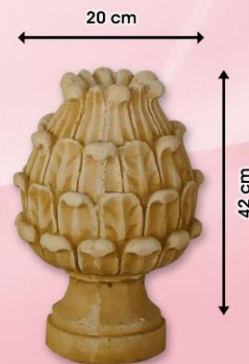

PIGNA 3
20 cm x 42 cm - art. 1146