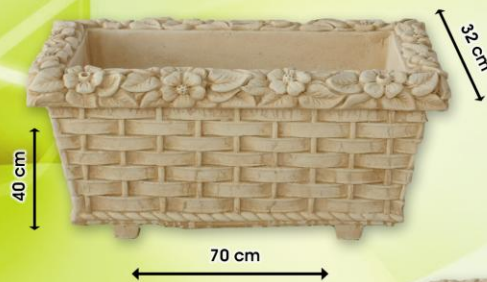

CARABINIERE DECORATO
32 cm x 143 cm art. 164

J Vasi

F Vasi

VASO PEGASO CON COPERCHIO
108 cm x 78 cm - art. 201

VASO PEGASO
78 cm x 85 cm - art. 202

CASSETTA ROSA 2
70 cm x 40 cm x 32 cm - art. 203

CASSETTA ROSA
90 cm x 40 cm x 32 cm - art. 204

CASSETTA BRUNELLO 2
53 cm x 31 cm - art. 205

CASSETTA BRUNELLO
76 cm x 34 cm x 32 cm - art. 206

CASSETTA BRUNELLO 3
100 cm x 35 cm x 32 cm - art. 206

CASSETTA ALTEA
100 cm x 68 cm x 35 cm - art. 208

CASSETTA FESTONATA
100 cm x 48 cm x 45 cm - art. 209

CASSETTA PUNTA DIAMANTE
100 cm x 40 cm x 53 cm - art. 210

CASSETTA PRIMAVERA
100 cm x 44 cm x 46 cm - art. 211

CASSETTA MILLERIGHE
95 cm x 45 cm x 41 cm - art. 212

CASSETTA BUCCIARDATA
90 cm x 40 cm - art. 213