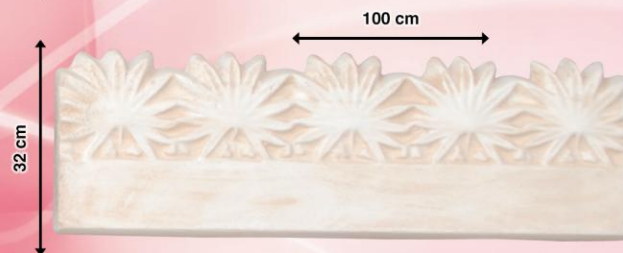

LAMPIONE CHIERI
43 cm X 220 cm - art. 1156

Arredo Giardino

CORDOLO CURVO AIUOLE
66 cm x 30 cm - art. 1157

CORDOLO PER AIUOLE
113 cm x 30 cm - art. 1158

CORDOLO PER AIUOLE
175 cm x 30 cm - art. 1159

Arredo Giardino

BORDO PER AIUOLA 1
91 cm x 36 cm – art. 1160

BORDO PER AIUOLA 2
96 cm x 32 cm – art. 1161

BORDO PER AIUOLA 1
100 cm x 32 cm – art. 1162

CORDOLI PER AIUOLA
100 cm x 30 cm – art. 1163

Arredo Giardino

SFERA CON PIZZO
30 cm x 50 cm - art. 1164