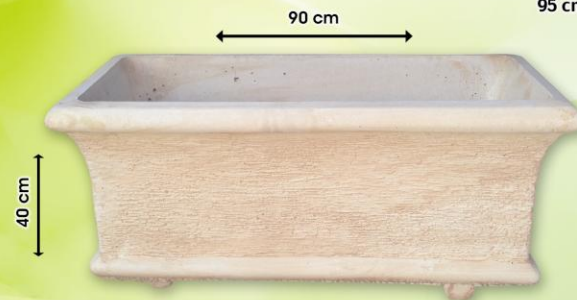

CARABINIERE DECORATO
32 cm x 143 cm art. 164

J Vasi

F Vasi

VASO PEGASO CON COPERCHIO
108 cm x 78 cm - art. 201

VASO PEGASO
78 cm x 85 cm - art. 202

CASSETTA ROSA 2
70 cm x 40 cm x 32 cm - art. 203

CASSETTA ROSA
90 cm x 40 cm x 32 cm - art. 204

CASSETTA BRUNELLO 2
53 cm x 31 cm - art. 205

CASSETTA BRUNELLO
76 cm x 34 cm x 32 cm - art. 206

CASSETTA BRUNELLO 3
100 cm x 35 cm x 32 cm - art. 206

CASSETTA ALTEA
100 cm x 68 cm x 35 cm - art. 208

CASSETTA FESTONATA
100 cm x 48 cm x 45 cm - art. 209

CASSETTA PUNTA DIAMANTE
100 cm x 40 cm x 53 cm - art. 210

CASSETTA PRIMAVERA
100 cm x 44 cm x 46 cm - art. 211

CASSETTA MILLERIGHE
95 cm x 45 cm x 41 cm - art. 212

CASSETTA BUCCIARDATA
90 cm x 40 cm - art. 213