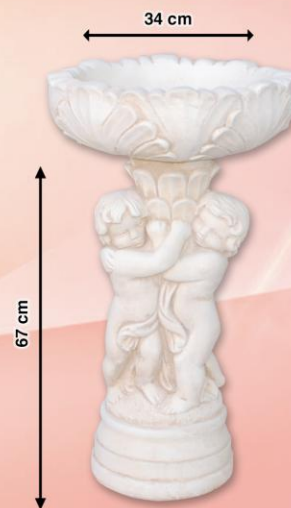

PUTTO S. REMO SINISTRA
40 cm x 110 cm - art. 555

PUTTO GEMINA SINISTRA
30 cm x 58 cm - art. 556

PUTTO GEMINA DESTRA
30 cm x 58 cm - art. 557

PUTTO GEMINA NUOVO
35 cm x 75 cm - art. 558

PUTTO GEMINA DESTRA
48 cm x 78 cm - art. 559

PUTTO GEMINA SINISTRA
48 cm x 78 cm - art. 560

PUTTO CAPRI DESTRA
50 cm x 85 cm - art. 561

PUTTO CAPRI SINISTRA
50 cm x 85 cm - art. 562

PUTTO PRATO SX
60 cm x 88 cm . art. 563

PUTTO PRATO DX
60 cm x 88 cm . art. 564

PUTTO CON CUSCINO SX
26 cm x 80 cm - art. 565

PUTTO CON CUSCINO DX
26 cm x 80 cm - art. 566

PUTTO BRENTA
37 cm x 62 cm - art. 567

PUTTO BRENTA 2
34 cm x 67 cm - art. 568

70 cm

92 cm

PUTTO CON ARPA
70 cm x 92 cm - art. 569