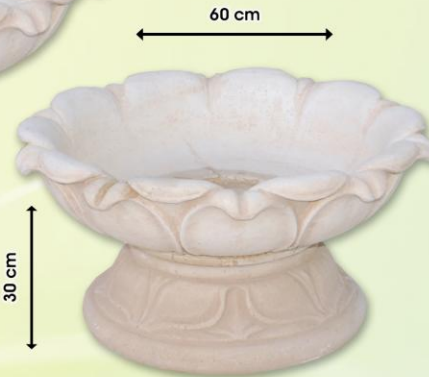

MAGGIOLONE
68 cm x 30 cm - art. 342

VASO FIAT 500
67 cm x 28 cm - art. 343

VASO EDERA
36 cm x 46 cm - art. 344

VASO PAVONE
44 cm x 34 cm - art. 345

VASO CLARICE
55 cm x 50 cm - art. 346

VASO GRIMSON
40 cm x 40 cm - art. 347

VASO COPPA
38 cm x 30 cm - art. 348

VASO BOCCIUOLO
40 cm x 40 cm - art. 349

VASO CLIVIO
38 cm x 37 cm - art. 350

VASO ASPLENIUM
29 cm x 42 cm - art. 351

CIOTOLA FLORA
60 cm x 17 cm - art. 352

CIOTOLA FLORA CON BASE
60 cm x 30 cm - art. 353

CIOTOLA GEMINA
48 cm x 21 cm - art. 354

VASO BRUNELLO
35 cm x 38 cm - art. 355

VASO LYNX
35 cm x 35 cm - art. 356

VASO CORBELLO
24 cm x 22 cm - art. 357

VASO REALE
33 cm x 22 cm - art. 358

VASO VELO
29 cm x 25 cm - art. 359