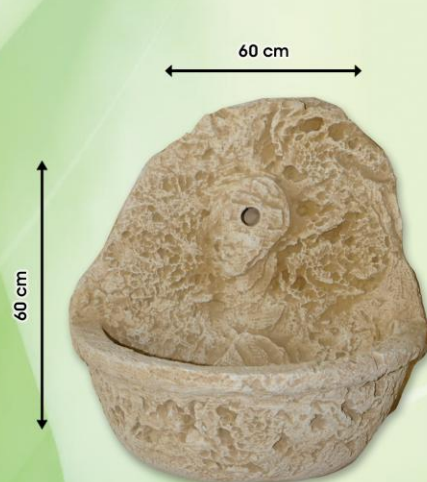

FONTANA VESUVIO
60 cm x 60 cm - art. 479