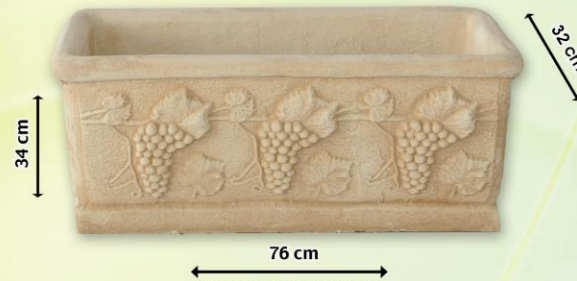

CARABINIERE DECORATO
32 cm x 143 cm art. 164

J Vasi

F Vasi

VASO PEGASO CON COPERCHIO
108 cm x 78 cm - art. 201

VASO PEGASO
78 cm x 85 cm - art. 202

CASSETTA ROSA 2
70 cm x 40 cm x 32 cm - art. 203

CASSETTA ROSA
90 cm x 40 cm x 32 cm - art. 204

CASSETTA BRUNELLO 2
53 cm x 31 cm - art. 205

CASSETTA BRUNELLO
76 cm x 34 cm x 32 cm - art. 206

CASSETTA BRUNELLO 3
100 cm x 35 cm x 32 cm - art. 206

CASSETTA ALTEA
100 cm x 68 cm x 35 cm - art. 208

CASSETTA FESTONATA
100 cm x 48 cm x 45 cm - art. 209

CASSETTA PUNTA DIAMANTE
100 cm x 40 cm x 53 cm - art. 210

CASSETTA PRIMAVERA
100 cm x 44 cm x 46 cm - art. 211

CASSETTA MILLERIGHE
95 cm x 45 cm x 41 cm - art. 212

CASSETTA BUCCIARDATA
90 cm x 40 cm - art. 213