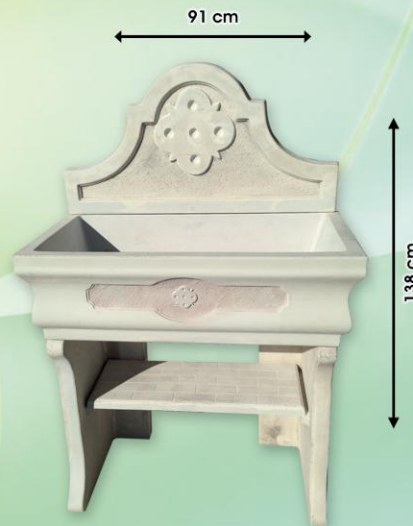

LAVANDINO 4
91 cm x 138 cm - art. 498