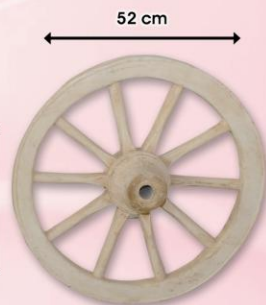

BORDO PER AIUOLA 1
91 cm x 36 cm – art. 1160

BORDO PER AIUOLA 2
96 cm x 32 cm – art. 1161

BORDO PER AIUOLA 1
100 cm x 32 cm – art. 1162

CORDOLI PER AIUOLA
100 cm x 30 cm – art. 1163

Arredo Giardino

SFERA CON PIZZO
30 cm x 50 cm - art. 1164

TRULLO
30 cm x 20 cm - art. 1165

ANFORA D'APPOGGIO
62 cm x 30 cm - art. 1166

RUOTA DI CARRO
52 cm x 52 cm - art. 1167

CESTO FRUTTA
28 cm x 50 cm - art. 1168

BAMBINA CON SEDIA
30 cm x 70 cm - art. 1169

SFINGE
75 cm x 45 cm - art. 1170