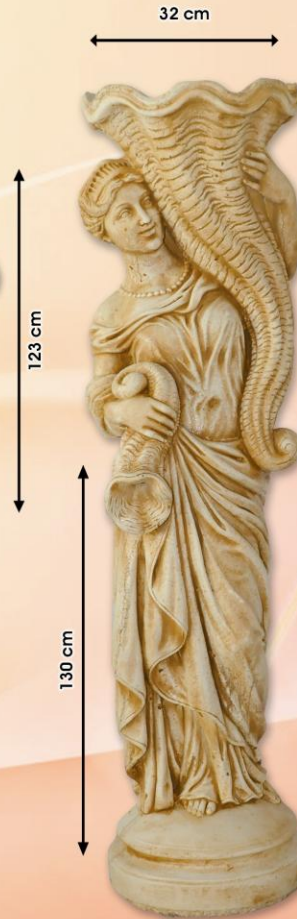

40 cm

110 cm

CONTADINA CON CESTO
40 cm x 110 cm - art. 080

50 cm

110 cm

CONTADINO CON CESTO
50 cm x 110 cm - art. 081

43 cm

110 cm

SIRENA
43 cm x 110 cm - art. 082

Le Statue

PAOLINA
40 cm x 120 cm - art. 083

VENERE ACQUAIOLA
38 cm x 123 cm - art. 084

DORIDE
32 cm x 130 cm - art. 085

BACCO ALLA FONTE
70 cm x 130 cm - art. 086

VENERE ALLA FONTE
70 cm x 100 cm - art. 087

Le Statue

GIANO
45 cm x 100 cm - art. 090

PESCATORE
40 cm x 91 cm - art. 091

LEUCOTEA
25 cm x 75 cm - art. 092

Le Statue

45 cm

MELISSA
45 cm x 100 cm - art. 093

36 cm