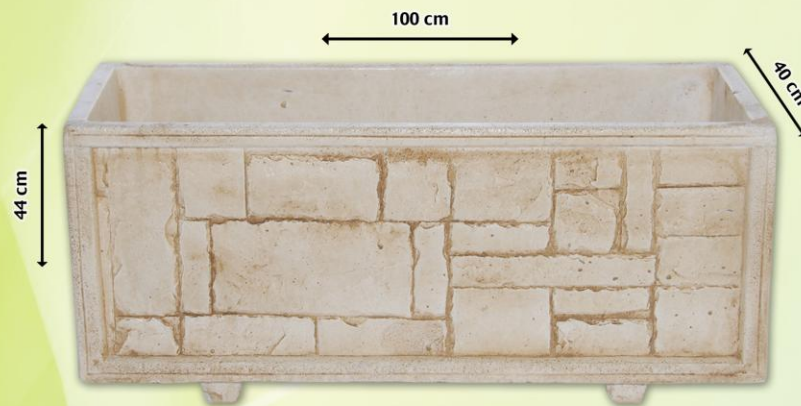

F Vasi

CASSETTA FINTO PIETRA
100 cm x 44 cm x 40 cm – art. 385