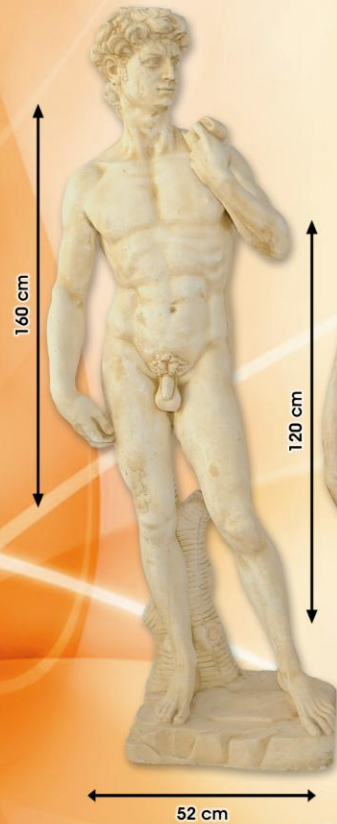

60 cm

SOGNO
60 cm x 175 cm - art. 007

176 cm

45 cm

NEREIDE
45 cm x 176 cm - art. 008

Le Statue

VENERE S. REMO
55 cm x 165 cm - art. 009

MERCURIO
60 cm x 165 cm - art. 010

Le Statue

DIO DEL TEVERE
140 cm x 110 cm - art. 011

ODALISCA
46 cm x 170 cm - art. 012

Le Statue

150 cm

50 cm

VESTA
50 cm x 150 cm - art. 013

150 cm

40 cm

RHEA
40 cm x 150 cm - art. 014

ERCOLE
70 cm x 170 cm - art. 015

CONTADINO CON VANGA
45 cm x 140 cm - art. 016

Le Statue

DAVID
52 cm x 160 cm - art. 017

DAVID
45 cm x 120 cm - art. 018

DAVID
27 cm x 88 cm
art. 019

DAVID
22 cm x 88 cm
art. 020

IL BACIO
50 cm x 152 cm - art. 021

GIULETTA E ROMEO
70 cm x 140 cm - art. 022

Le Statue

150 cm

PRIMAVERA
50 cm x 150 cm
art. 023

50 cm

150 cm