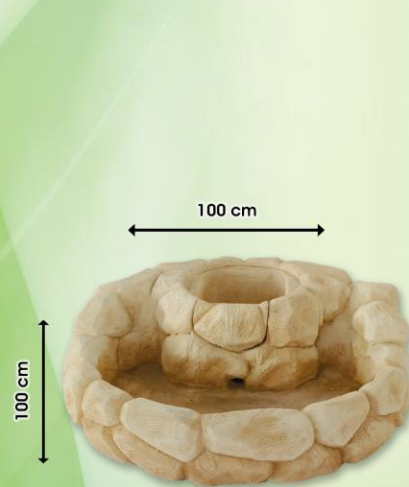

CIGNO PORTA VASO
70 cm x 56 cm - art. 377

PORTA OMBRELLI VIDOR
32 cm x 48 cm - art. 378

GATTO CON BORSA
50 cm x 34 cm - art. 379

VASO SPIRALE
26 cm x 52 cm - art. 380

VASO TANZA
60 cm x 68 cm - art. 381

VASO CORONA
48 cm x 50 cm - art. 382

VASO GALLIOPE
50 cm x 60 cm - art. 383

VASO TORRE
73 cm x 80 cm - art. 384

F Vasi

CASSETTA FINTO PIETRA
100 cm x 44 cm x 40 cm – art. 385

CASSETTA FINTO LEGNO
100 cm x 44 cm x 40 cm – art. 386

Le Fontaine

100 cm

100 cm

LAGHETTO

100 cm X 100 cm - art. 400

100 cm

125 cm

LAGHETTO PUTTO SUL MONDO

100 cm x 125 cm - art. 401

100 cm