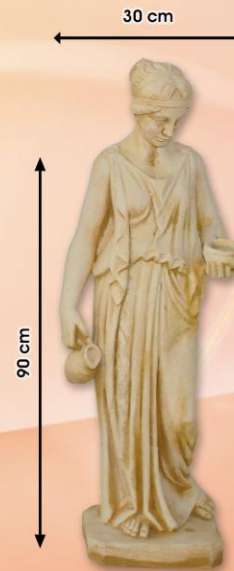

Le Statue

MOIRA
50 cm x 120 cm - art. 060

TEMI
45 cm x 120 cm - art. 061

55 cm

120 cm

IL RISVEGLIO
55 cm x 120 cm - art. 062

60 cm

140 cm

BACCO
60 cm x 140 cm - art. 063

43 cm

125 cm

VENERE ALLA FONTE
43 cm x 125 cm - art. 064

Le Statue

VENERE BOTTICELLI
44 cm x 120 cm - art. 065

VENERE BOTTICELLI
35 cm x 86 cm - art. 066

VENERE BOTTICELLI
27 cm x 75 cm - art. 067

Le Statue

EBE
38 cm x 120 cm - art. 068

EBE
35 cm x 100 cm - art. 069

EBE
30 cm x 90 cm - art. 070

Le Statue

60 cm

120 cm

DIANA 2
60 cm x 120 cm - art. 071