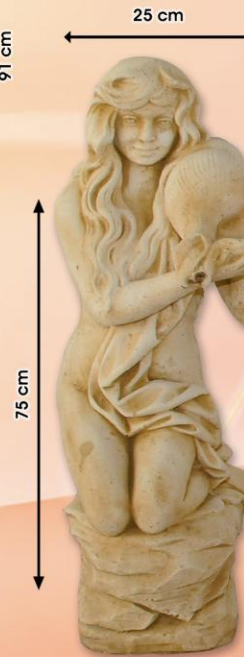

SIRENA
43 cm x 110 cm - art. 082

Le Statue

PAOLINA
40 cm x 120 cm - art. 083

VENERE ACQUAIOLA
38 cm x 123 cm - art. 084

DORIDE
32 cm x 130 cm - art. 085

BACCO ALLA FONTE
70 cm x 130 cm - art. 086

VENERE ALLA FONTE
70 cm x 100 cm - art. 087

**BASE PER VENERE ALLA FONTE
O BACCO ALLA FONTE**

Le Statue

70 cm

130 cm

LA VERGOGNA
35 cm x 115 cm - art. 088

35 cm

120 cm

FALCONET
35 cm x 120 cm - art. 089

Le Statue

GIANO
45 cm x 100 cm - art. 090

PESCATORE
40 cm x 91 cm - art. 091

LEUCOTEA
25 cm x 75 cm - art. 092

Le Statue

45 cm

MELISSA
45 cm x 100 cm - art. 093

36 cm