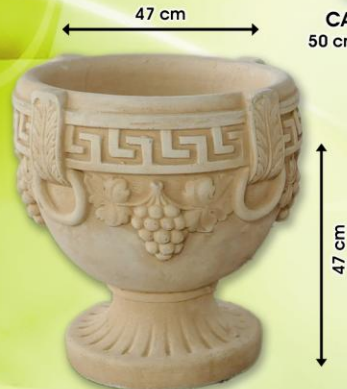

VASO PAN
47 cm x 47 cm - art. 315