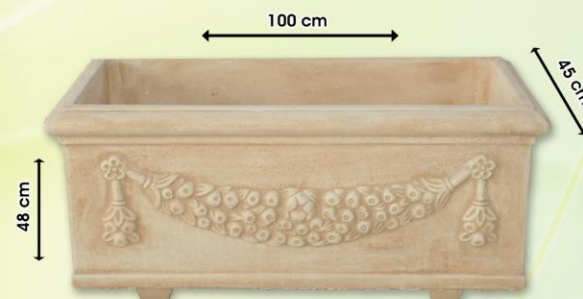

CARABINIERE DECORATO
32 cm x 143 cm art. 164

J Vasi

F Vasi

VASO PEGASO CON COPERCHIO
108 cm x 78 cm - art. 201

VASO PEGASO
78 cm x 85 cm - art. 202

CASSETTA ROSA 2
70 cm x 40 cm x 32 cm - art. 203

CASSETTA ROSA
90 cm x 40 cm x 32 cm - art. 204

CASSETTA BRUNELLO 2
53 cm x 31 cm - art. 205

CASSETTA BRUNELLO
76 cm x 34 cm x 32 cm - art. 206

CASSETTA BRUNELLO 3
100 cm x 35 cm x 32 cm - art. 206

CASSETTA ALTEA
100 cm x 68 cm x 35 cm - art. 208

CASSETTA FESTONATA
100 cm x 48 cm x 45 cm - art. 209

CASSETTA PUNTA DIAMANTE
100 cm x 40 cm x 53 cm - art. 210

CASSETTA PRIMAVERA
100 cm x 44 cm x 46 cm - art. 211

CASSETTA MILLERIGHE
95 cm x 45 cm x 41 cm - art. 212

CASSETTA BUCCIARDATA
90 cm x 40 cm - art. 213

CASSETTA CESTINATA
90 cm x 40 cm x 33 cm - art. 214

CASSETTA DORIN
100 cm x 37 cm x 29 cm - art. 215

CASSETTA RIGATA 2
71 cm x 40 cm x 30 cm - art. 216

CASSETTA VEGA
55 cm x 30 cm x 31 cm - art. 217

CASSETTA BAROLO
56 cm x 32 cm x 20 cm - art. 218