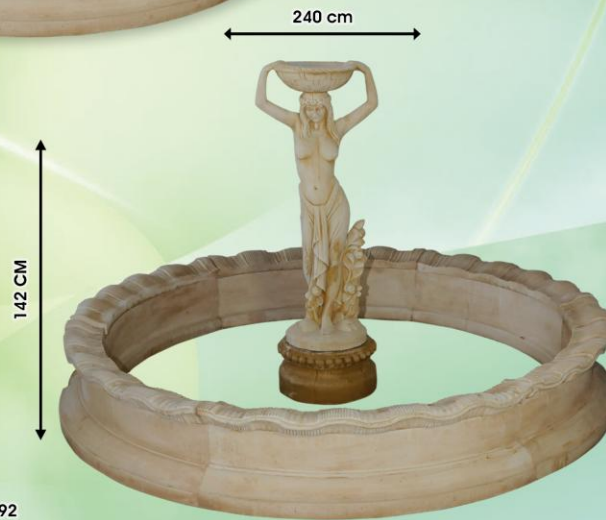

FONTANA GYDA
38 cm x 45 cm - art. 482

FONTANA MEDOS
46 cm x 76 cm - art. 483

MASCHERA DI LEONE
25 cm x 35 cm - art. 484

MASCHERA LEONE 2
40 cm x 60 cm - art. 485

FONTANA DIONISIO
70 cm x 120 cm - art. 486

MASCHERA DI BACCO
25 cm x 35 cm - art. 487

FONTANA MONTECARLO
160 cm x 210 cm - art. 488

FONTE ANZIO
80 cm x 165 cm - art. 489

FONTANA AGROPOLI
100 cm x 155 cm - art. 490

Le Fontane

LAGHETTO NEREIDE
240 cm x 198 cm - art. 491