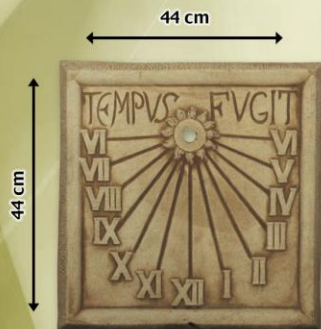

35 cm

70 cm

DONNA COLOSSEO
35 cm X 70 cm - art. 1308

∅
43 cm

MERIDIANA
art. 1309

22 cm

29 cm

QUADRO LUNA
22 cm x 29 cm – art. 1311

∅
46 cm

PANNELLO SOLE
art. 1310

∅
40 cm

PANNELLO SOLE
art. 1312

I Quadri

QUADRO MERIDIANA
44 cm x 44 cm - art. 1313

COPRI CAMINO
128 cm X 110 cm - art. 1314

68 cm