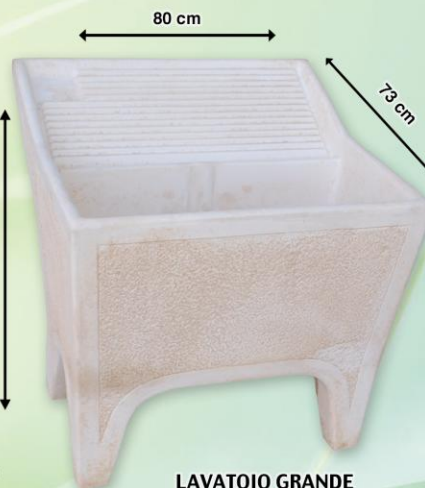

**LAVATOIO GRANDE
1 VASCA**
80 cm x 80 cm x 73 cm - art. 500