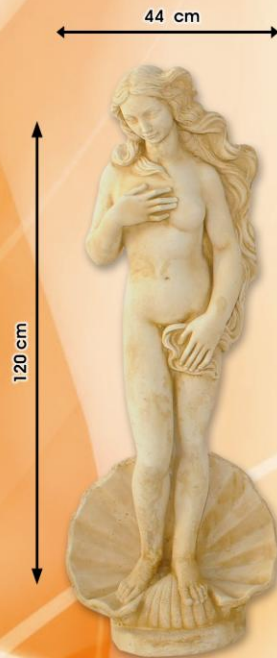

Le Statue

MOIRA
50 cm x 120 cm - art. 060

TEMI
45 cm x 120 cm - art. 061

55 cm

120 cm

IL RISVEGLIO
55 cm x 120 cm - art. 062

60 cm

140 cm

BACCO
60 cm x 140 cm - art. 063

43 cm

125 cm

VENERE ALLA FONTE
43 cm x 125 cm - art. 064

Le Statue

VENERE BOTTICELLI
44 cm x 120 cm - art. 065

VENERE BOTTICELLI
35 cm x 86 cm - art. 066

VENERE BOTTICELLI
27 cm x 75 cm - art. 067

Le Statue

EBE
38 cm x 120 cm - art. 068

EBE
35 cm x 100 cm - art. 069

EBE
30 cm x 90 cm - art. 070

Le Statue

60 cm

120 cm

DIANA 2
60 cm x 120 cm - art. 071