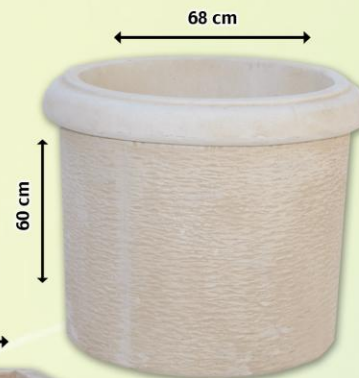

CIGNO PORTA VASO
70 cm x 56 cm - art. 377

PORTA OMBRELLI VIDOR
32 cm x 48 cm - art. 378

GATTO CON BORSA
50 cm x 34 cm - art. 379

VASO SPIRALE
26 cm x 52 cm - art. 380

VASO TANZA
60 cm x 68 cm - art. 381

VASO CORONA
48 cm x 50 cm - art. 382