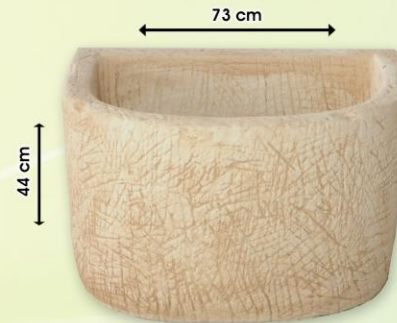

CASSETTA PUNTA DIAMANTE
100 cm x 40 cm x 53 cm - art. 210

CASSETTA PRIMAVERA
100 cm x 44 cm x 46 cm - art. 211

CASSETTA MILLERIGHE
95 cm x 45 cm x 41 cm - art. 212

CASSETTA BUCCIARDATA
90 cm x 40 cm - art. 213

CASSETTA CESTINATA
90 cm x 40 cm x 33 cm - art. 214

CASSETTA DORIN
100 cm x 37 cm x 29 cm - art. 215

CASSETTA RIGATA 2
71 cm x 40 cm x 30 cm - art. 216

CASSETTA VEGA
55 cm x 30 cm x 31 cm - art. 217

CASSETTA BAROLO
56 cm x 32 cm x 20 cm - art. 218

CASSETTA MINOTAURO
80 cm x 37 cm x 34 cm - art. 219

CASSETTA MANTA
70 cm x 34 cm x 30 cm - art. 220

VASO GIGANTE
125 cm x 90 cm - art. 221

VASO AUSTRALE
85 cm x 76 cm - art. 222

VASO REGIO
100 cm x 100 cm - art. 223

74 cm
57 cm
VASO CASSINO
57 cm x 74 cm - art. 224

73 cm
44 cm
VASO A MURO TOMAS
73 cm x 44 cm - art. 225

90 cm
70 cm
VASO CIVITANOVA
90 cm x 70 cm - art. 226

100 cm
70 cm
VASO TRIEMME
100 cm x 70 cm - art. 227