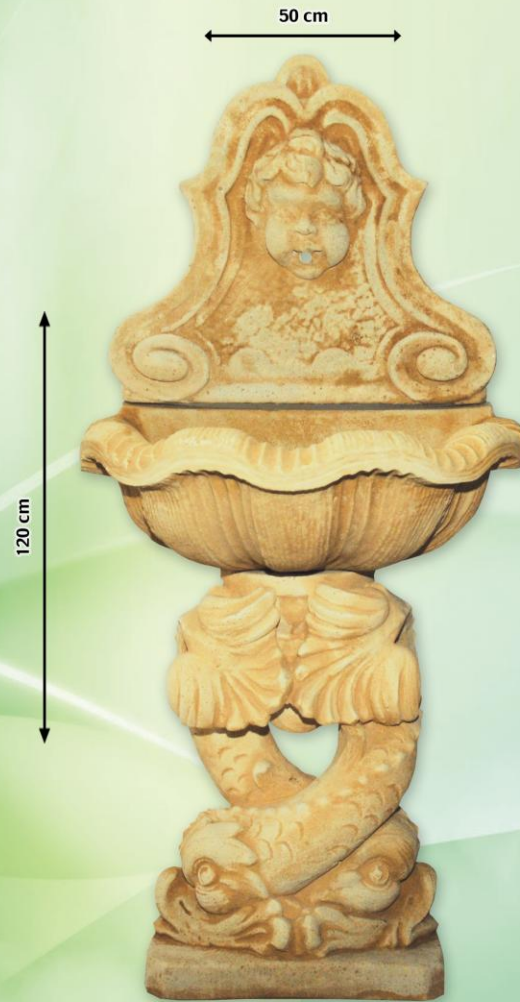

FONTANA TRITONI
50 cm x 120 cm - art. 470