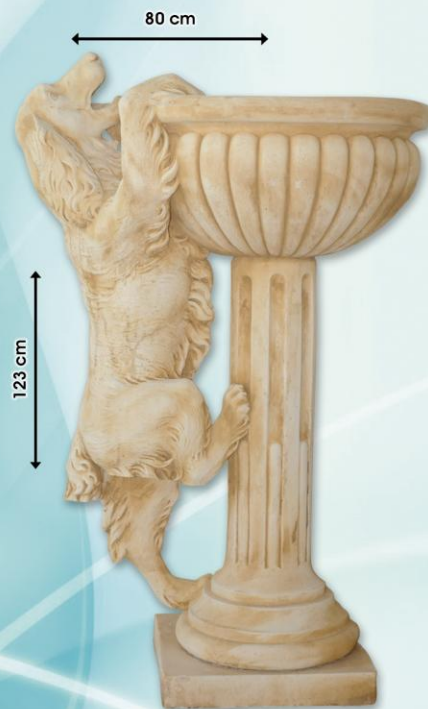

Gli Animali

65 cm

80 cm

ASINO CON CORBELLI
65 cm X 80 cm - art. 889

65 cm

80 cm

ASINO CON CORBELLI 2
65 cm X 80 cm - art. 890

40 cm

40 cm

ASINELLO CON CESTINI
40 cm X 40 cm - art. 891

65 cm

80 cm

ASINO
65 cm X 80 cm - art. 892

80 cm

123 cm

BEVERINO CON CANE
80 cm X 123 cm - art. 893

33 cm

50 cm

MASTINO
33 cm X 50 cm - art. 894

30 cm

38 cm

SAN BERNARDO
30 cm X 38 cm - art. 895

45 cm

50 cm