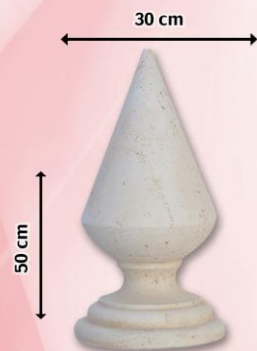

LAMPIONE CHIERI
43 cm X 220 cm - art. 1156

Arredo Giardino

CORDOLO CURVO AIUOLE
66 cm x 30 cm - art. 1157

CORDOLO PER AIUOLE
113 cm x 30 cm - art. 1158

CORDOLO PER AIUOLE
175 cm x 30 cm - art. 1159

Arredo Giardino

BORDO PER AIUOLA 1
91 cm x 36 cm – art. 1160

BORDO PER AIUOLA 2
96 cm x 32 cm – art. 1161

BORDO PER AIUOLA 1
100 cm x 32 cm – art. 1162

CORDOLI PER AIUOLA
100 cm x 30 cm – art. 1163

Arredo Giardino

SFERA CON PIZZO
30 cm x 50 cm - art. 1164