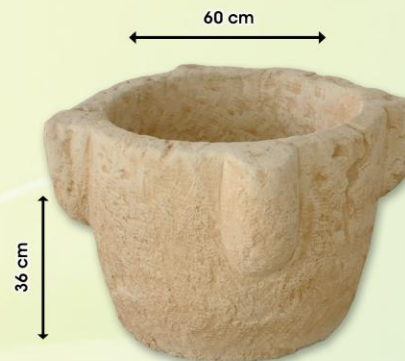

MORTAIO OPALE
53 cm x 30 cm - art. 366

MORTAIO 2 ANELLI
35 cm x 50 cm - art. 367

MORTAIO LUNGO
72 cm x 18 cm - art. 368

MORTAIO 4 MANICI
50 cm x 25 cm - art. 369

MORTAIO IRREGOLARE
60 cm x 20 cm - art. 370

MORTAIO SMALL
28 cm x 25 cm - art. 371

VASO GRAFITE
60 cm x 36 cm - art. 372

VASO MADDALIN
43 cm x 41 cm - art. 373

MORTAIO AGATA
60 cm x 25 cm - art. 374

CIGNO PICCOLO
40 cm x 34 cm - art. 375

OCA PORTAOMBRELLI
36 cm x 60 cm - art. 376