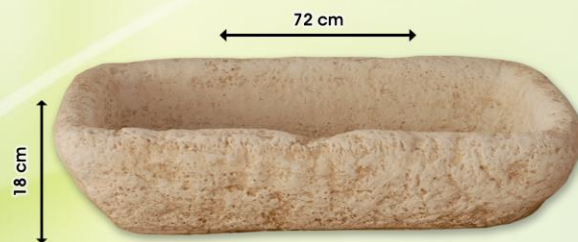

CIOTOLA GEMINA
48 cm x 21 cm - art. 354

VASO BRUNELLO
35 cm x 38 cm - art. 355

VASO LYNX
35 cm x 35 cm - art. 356

VASO CORBELLO
24 cm x 22 cm - art. 357

VASO REALE
33 cm x 22 cm - art. 358

VASO VELO
29 cm x 25 cm - art. 359

VASO PEONIA
33 cm x 29 cm - art. 360

VASO CATANIA
36 cm x 25 cm - art. 361

VASO PANDORA
27 cm x 16 cm - art. 362

VASO FIRENZE
35 cm x 26 cm
art. 363

VASO ROSETO
24 cm x 48 cm
art. 364

VASO CORDELLO
34 cm x 19 cm - art. 365

MORTAIO OPALE
53 cm x 30 cm - art. 366

MORTAIO 2 ANELLI
35 cm x 50 cm - art. 367

MORTAIO LUNGO
72 cm x 18 cm - art. 368

MORTAIO 4 MANICI
50 cm x 25 cm - art. 369

MORTAIO IRREGOLARE
60 cm x 20 cm - art. 370