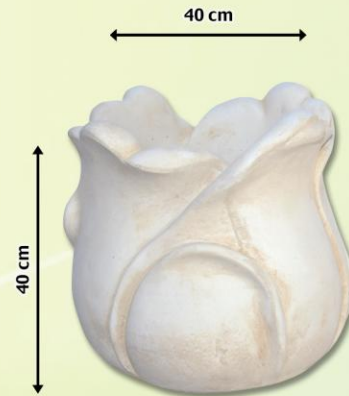

VASO BOTTE
33 cm x 36 cm - art. 336

VASO TRIFOGLIO
45 cm x 40 cm - art. 337

VASO GELSOMINO
40 cm x 40 cm - art. 338

VASO TINOZZA
40 cm x 40 cm - art. 339

VASO ITALIA
40 cm x 35 cm - art. 340

MACCHINA PORTA VASO BUGATTI
74 cm x 30 cm - art. 341

MAGGIOLONE
68 cm x 30 cm - art. 342

VASO FIAT 500
67 cm x 28 cm - art. 343

VASO EDERA
36 cm x 46 cm - art. 344

VASO PAVONE
44 cm x 34 cm - art. 345

VASO CLARICE
55 cm x 50 cm - art. 346

VASO GRIMSON
40 cm x 40 cm - art. 347

VASO COPPA
38 cm x 30 cm - art. 348

VASO BOCCIUOLO
40 cm x 40 cm - art. 349

VASO CLIVIO
38 cm x 37 cm - art. 350

VASO ASPLENIUM
29 cm x 42 cm - art. 351

CIOTOLA FLORA
60 cm x 17 cm - art. 352

CIOTOLA FLORA CON BASE
60 cm x 30 cm - art. 353

CIOTOLA GEMINA
48 cm x 21 cm - art. 354

VASO BRUNELLO
35 cm x 38 cm - art. 355

VASO LYNX
35 cm x 35 cm - art. 356

VASO CORBELLO
24 cm x 22 cm - art. 357

VASO REALE
33 cm x 22 cm - art. 358

VASO VELO
29 cm x 25 cm - art. 359