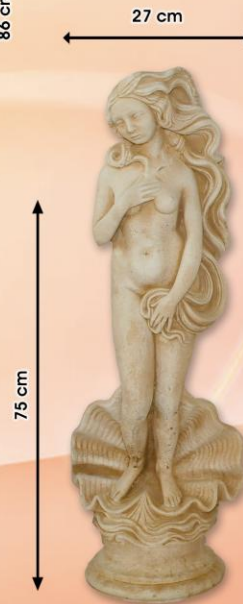

Le Statue

MOIRA
50 cm x 120 cm - art. 060

TEMI
45 cm x 120 cm - art. 061

55 cm

120 cm

IL RISVEGLIO
55 cm x 120 cm - art. 062

60 cm

140 cm

BACCO
60 cm x 140 cm - art. 063

43 cm

125 cm

VENERE ALLA FONTE
43 cm x 125 cm - art. 064

Le Statue

VENERE BOTTICELLI
44 cm x 120 cm - art. 065

VENERE BOTTICELLI
35 cm x 86 cm - art. 066

VENERE BOTTICELLI
27 cm x 75 cm - art. 067

Le Statue

EBE
38 cm x 120 cm - art. 068

EBE
35 cm x 100 cm - art. 069

EBE
30 cm x 90 cm - art. 070

Le Statue

60 cm

120 cm

DIANA 2
60 cm x 120 cm - art. 071