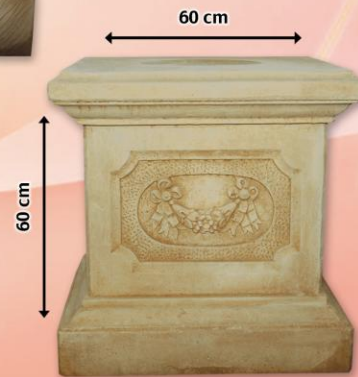

ABBEVERATOIO
Ø 50 cm - art. 578

BEVERINO 2
60 cm x 80 cm - art. 579

I Putti

45 cm

36 cm

PUTTO

45 cm x 36 cm - art. 580

25 cm

30 cm

40 cm

PUTTO CHIATONE

30 cm x 40 cm - art. 581

75 cm

PUTTO CONCHIGLIA

25 cm x 75 cm - art. 582

PUTTO PIPÌ
17 cm x 40 cm - art. 583

PUTTO POSTA
60 cm x 105 cm - art. 584

Le Colonne
e Le Basi

Le Colonne e Le Basi

BASE AURELIA
66 cm X 81 cm - art. 600

BASE GIGANTE
107 cm X 121 cm - art. 601

BASE GIONTA
50 cm x 86 cm - art. 602

BASE ANTARES
42 cm X 51 cm - art. 603