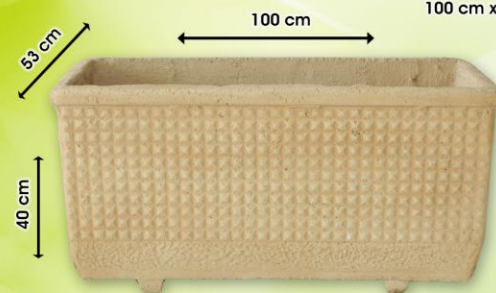

Le Statue

EBE
38 cm x 120 cm - art. 068

EBE
35 cm x 100 cm - art. 069

EBE
30 cm x 90 cm - art. 070

Le Statue

60 cm

120 cm

DIANA 2
60 cm x 120 cm - art. 071

CARABINIERE DECORATO
32 cm x 143 cm art. 164

J Vasi

F Vasi

VASO PEGASO CON COPERCHIO
108 cm x 78 cm - art. 201

VASO PEGASO
78 cm x 85 cm - art. 202

CASSETTA ROSA 2
70 cm x 40 cm x 32 cm - art. 203

CASSETTA ROSA
90 cm x 40 cm x 32 cm - art. 204

CASSETTA BRUNELLO 2
53 cm x 31 cm - art. 205

CASSETTA BRUNELLO
76 cm x 34 cm x 32 cm - art. 206

CASSETTA BRUNELLO 3
100 cm x 35 cm x 32 cm - art. 206

CASSETTA ALTEA
100 cm x 68 cm x 35 cm - art. 208

CASSETTA FESTONATA
100 cm x 48 cm x 45 cm - art. 209

CASSETTA PUNTA DIAMANTE
100 cm x 40 cm x 53 cm - art. 210

CASSETTA PRIMAVERA
100 cm x 44 cm x 46 cm - art. 211

CASSETTA MILLERIGHE
95 cm x 45 cm x 41 cm - art. 212

CASSETTA BUCCIARDATA
90 cm x 40 cm - art. 213