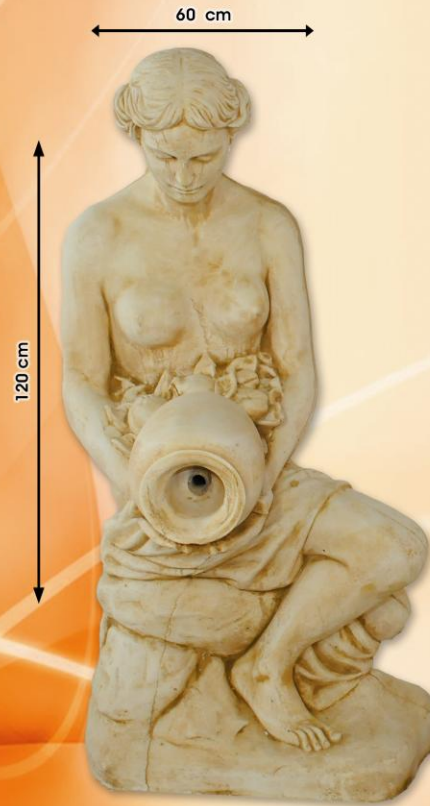

Le Statue

MOIRA
50 cm x 120 cm - art. 060

TEMI
45 cm x 120 cm - art. 061

55 cm

120 cm

IL RISVEGLIO
55 cm x 120 cm - art. 062

60 cm

140 cm

BACCO
60 cm x 140 cm - art. 063

43 cm

125 cm

VENERE ALLA FONTE
43 cm x 125 cm - art. 064

Le Statue

VENERE BOTTICELLI
44 cm x 120 cm - art. 065

VENERE BOTTICELLI
35 cm x 86 cm - art. 066

VENERE BOTTICELLI
27 cm x 75 cm - art. 067

Le Statue

EBE
38 cm x 120 cm - art. 068

EBE
35 cm x 100 cm - art. 069

EBE
30 cm x 90 cm - art. 070

Le Statue

60 cm

120 cm

DIANA 2
60 cm x 120 cm - art. 071