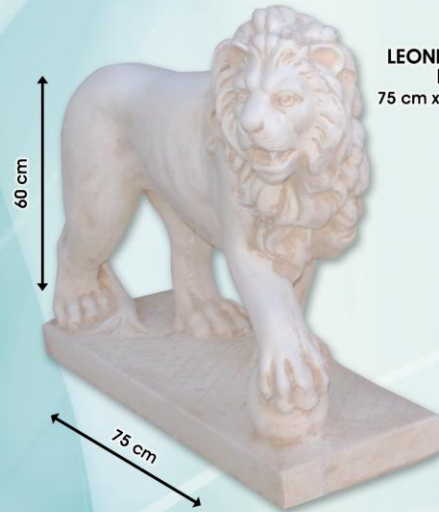

**LEONE GIGANTE
SINISTRO CON BASE**
65 cm x 185 cm - art. 851

**LEONE GIGANTE
DESTRO CON BASE**
65 cm x 185 cm - art. 850

Gli Animali

35 cm

81 cm

LEONE
35 cm X 81 cm - art. 852

50 cm

120 cm

LEONE DIRITTO
50 cm X 120 cm - art. 853

56 cm

21 cm

LEONE FARO
21 cm X 56 cm - art. 854

LEONE PALLADIO SINISTRO
80 cm X 76 cm - art. 855

LEONE PALLADIO DESTRO
80 cm X 76 cm - art. 856

LEONE MAISTO
27 cm x 60 cm
art. 857

LEONCINO
20 cm x 45 cm
art. 858

LEONE FIESOLE SINISTRO
17 cm X 40 cm - art. 859

LEONE FIESOLE DESTRO
17 cm X 40 cm - art. 860

LEONE FIRENZE SINISTRO
25 cm X 56 cm - art. 861

LEONE FIRENZE DESTRO
25 cm X 56 cm - art. 862

**LEONE CON SFERA
DESTRO**
75 cm x 60 cm - art. 863

60 cm

75 cm

**LEONE CON SFERA
SINISTRO**
75 cm x 60 cm - art. 864

60 cm

75 cm

**LEONE CON SFERA
DRITTO**
24 cm x 60 cm - art. 865

60 cm