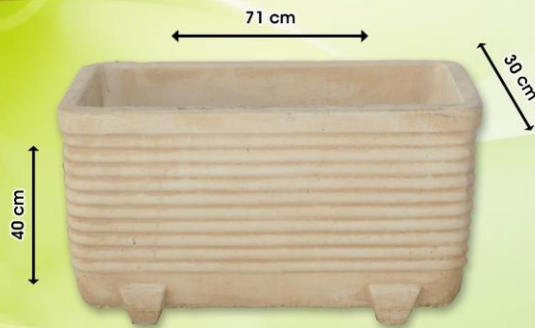

Le Statue

EBE
38 cm x 120 cm - art. 068

EBE
35 cm x 100 cm - art. 069

EBE
30 cm x 90 cm - art. 070

Le Statue

60 cm

120 cm

DIANA 2
60 cm x 120 cm - art. 071

CASSETTA BRUNELLO 2
53 cm x 31 cm - art. 205

CASSETTA BRUNELLO
76 cm x 34 cm x 32 cm - art. 206

CASSETTA BRUNELLO 3
100 cm x 35 cm x 32 cm - art. 206

CASSETTA ALTEA
100 cm x 68 cm x 35 cm - art. 208

CASSETTA FESTONATA
100 cm x 48 cm x 45 cm - art. 209

CASSETTA PUNTA DIAMANTE
100 cm x 40 cm x 53 cm - art. 210

CASSETTA PRIMAVERA
100 cm x 44 cm x 46 cm - art. 211

CASSETTA MILLERIGHE
95 cm x 45 cm x 41 cm - art. 212

CASSETTA BUCCIARDATA
90 cm x 40 cm - art. 213

CASSETTA CESTINATA
90 cm x 40 cm x 33 cm - art. 214

CASSETTA DORIN
100 cm x 37 cm x 29 cm - art. 215

CASSETTA RIGATA 2
71 cm x 40 cm x 30 cm - art. 216

CASSETTA VEGA
55 cm x 30 cm x 31 cm - art. 217

CASSETTA BAROLO
56 cm x 32 cm x 20 cm - art. 218