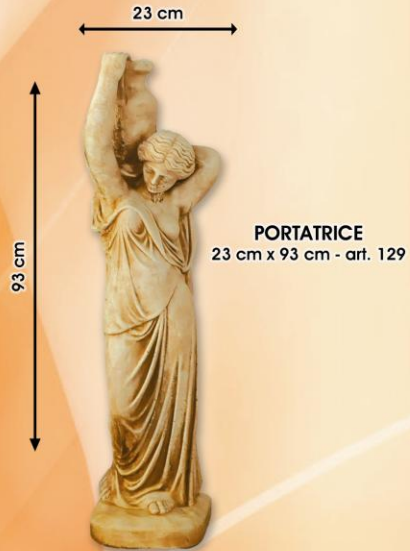

Le Statue

SCUGNIZZO 1
29 cm x 85 cm - art. 117

EROS
30 cm x 110 cm - art. 118

SCUGNIZZO 2
32 cm x 103 cm - art. 119

PALEMONE
21 cm x 76 cm - art. 120

DIANA
40 cm x 93 cm - art. 121

Le Statue

TRE GRAZIE
60 cm x 103 cm - art. 122

Le Statue

Le Statue

CORNUCOPIA DESTRA
22 cm x 77 cm - art. 137

CORNUCOPIA SINISTRA
22 cm x 77 cm - art. 138

Le Statue

42 cm

BIMBO CON FOTO
42 cm x 70 cm - art. 139

70 cm