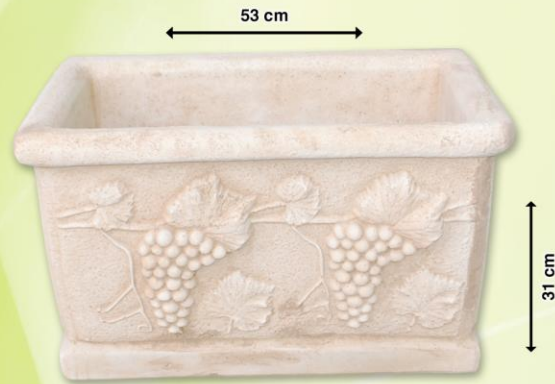

CARABINIERE DECORATO
32 cm x 143 cm art. 164

J Vasi

F Vasi

VASO PEGASO CON COPERCHIO
108 cm x 78 cm - art. 201

VASO PEGASO
78 cm x 85 cm - art. 202

CASSETTA ROSA 2
70 cm x 40 cm x 32 cm - art. 203

CASSETTA ROSA
90 cm x 40 cm x 32 cm - art. 204

CASSETTA BRUNELLO 2
53 cm x 31 cm - art. 205

CASSETTA BRUNELLO
76 cm x 34 cm x 32 cm - art. 206

CASSETTA BRUNELLO 3
100 cm x 35 cm x 32 cm - art. 206

CASSETTA ALTEA
100 cm x 68 cm x 35 cm - art. 208

CASSETTA FESTONATA
100 cm x 48 cm x 45 cm - art. 209

CASSETTA PUNTA DIAMANTE
100 cm x 40 cm x 53 cm - art. 210

CASSETTA PRIMAVERA
100 cm x 44 cm x 46 cm - art. 211

CASSETTA MILLERIGHE
95 cm x 45 cm x 41 cm - art. 212

CASSETTA BUCCIARDATA
90 cm x 40 cm - art. 213